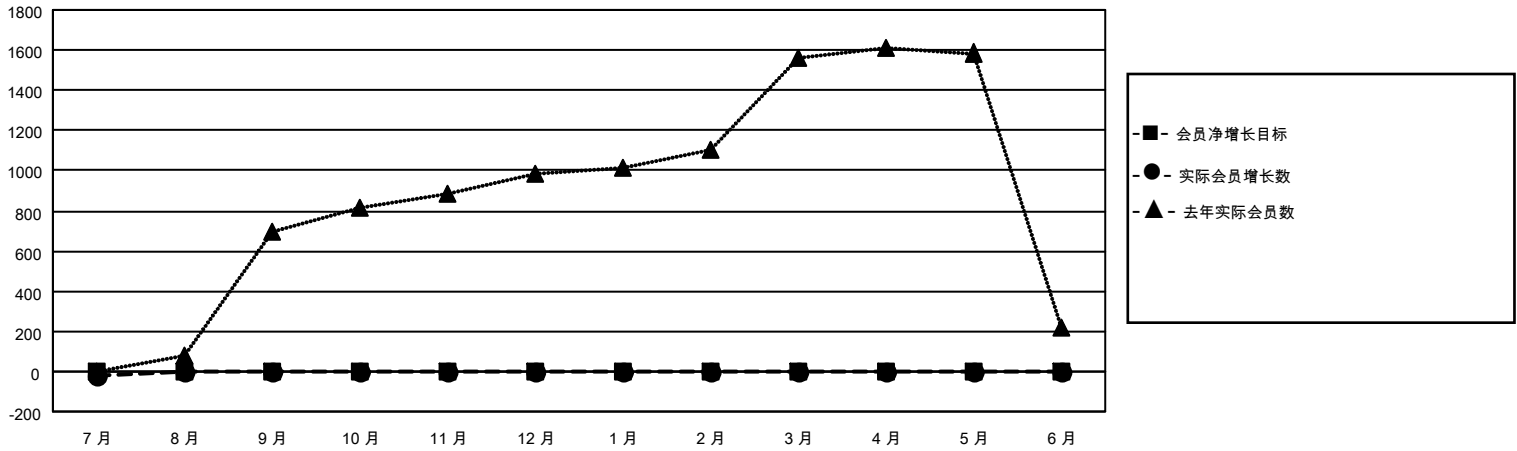

MONTHLY MEMBERSHIP PROGRESS REPORT

地点 CHINA

District 381

Results as of: 7/31/2021

分会			
成果 2021-2022			
季	新分会目标	新会	会员流失的分会
7月/8月/9月	0	0	0
10月/11月/12月	0	0	0
1月/2月/3月	0	0	0
4月/5月/6月	0	0	0

位会员@每位须缴			
成果 2021-2022			
季	会员净增长目标	实际会员增长数	实际退会会员 (包括转会)
7月/8月/9月	0	4	19
10月/11月/12月	0	0	0
1月/2月/3月	0	0	0
4月/5月/6月	0	0	0

目标与实际新会累积

目标和实际会员累积

已取消的分会: 0	1 CLUBS OF 274 增添1位或以上的新会员	性别分布
放弃的会员		男 5,727 (67.63%)
过世 0		女 2,741 (32.37%)
分会已取消 0	点击这里取得累计会员数据	总计家庭单位会员数 415
其他 19		支付减半会费的家庭会员 210
总计 19		